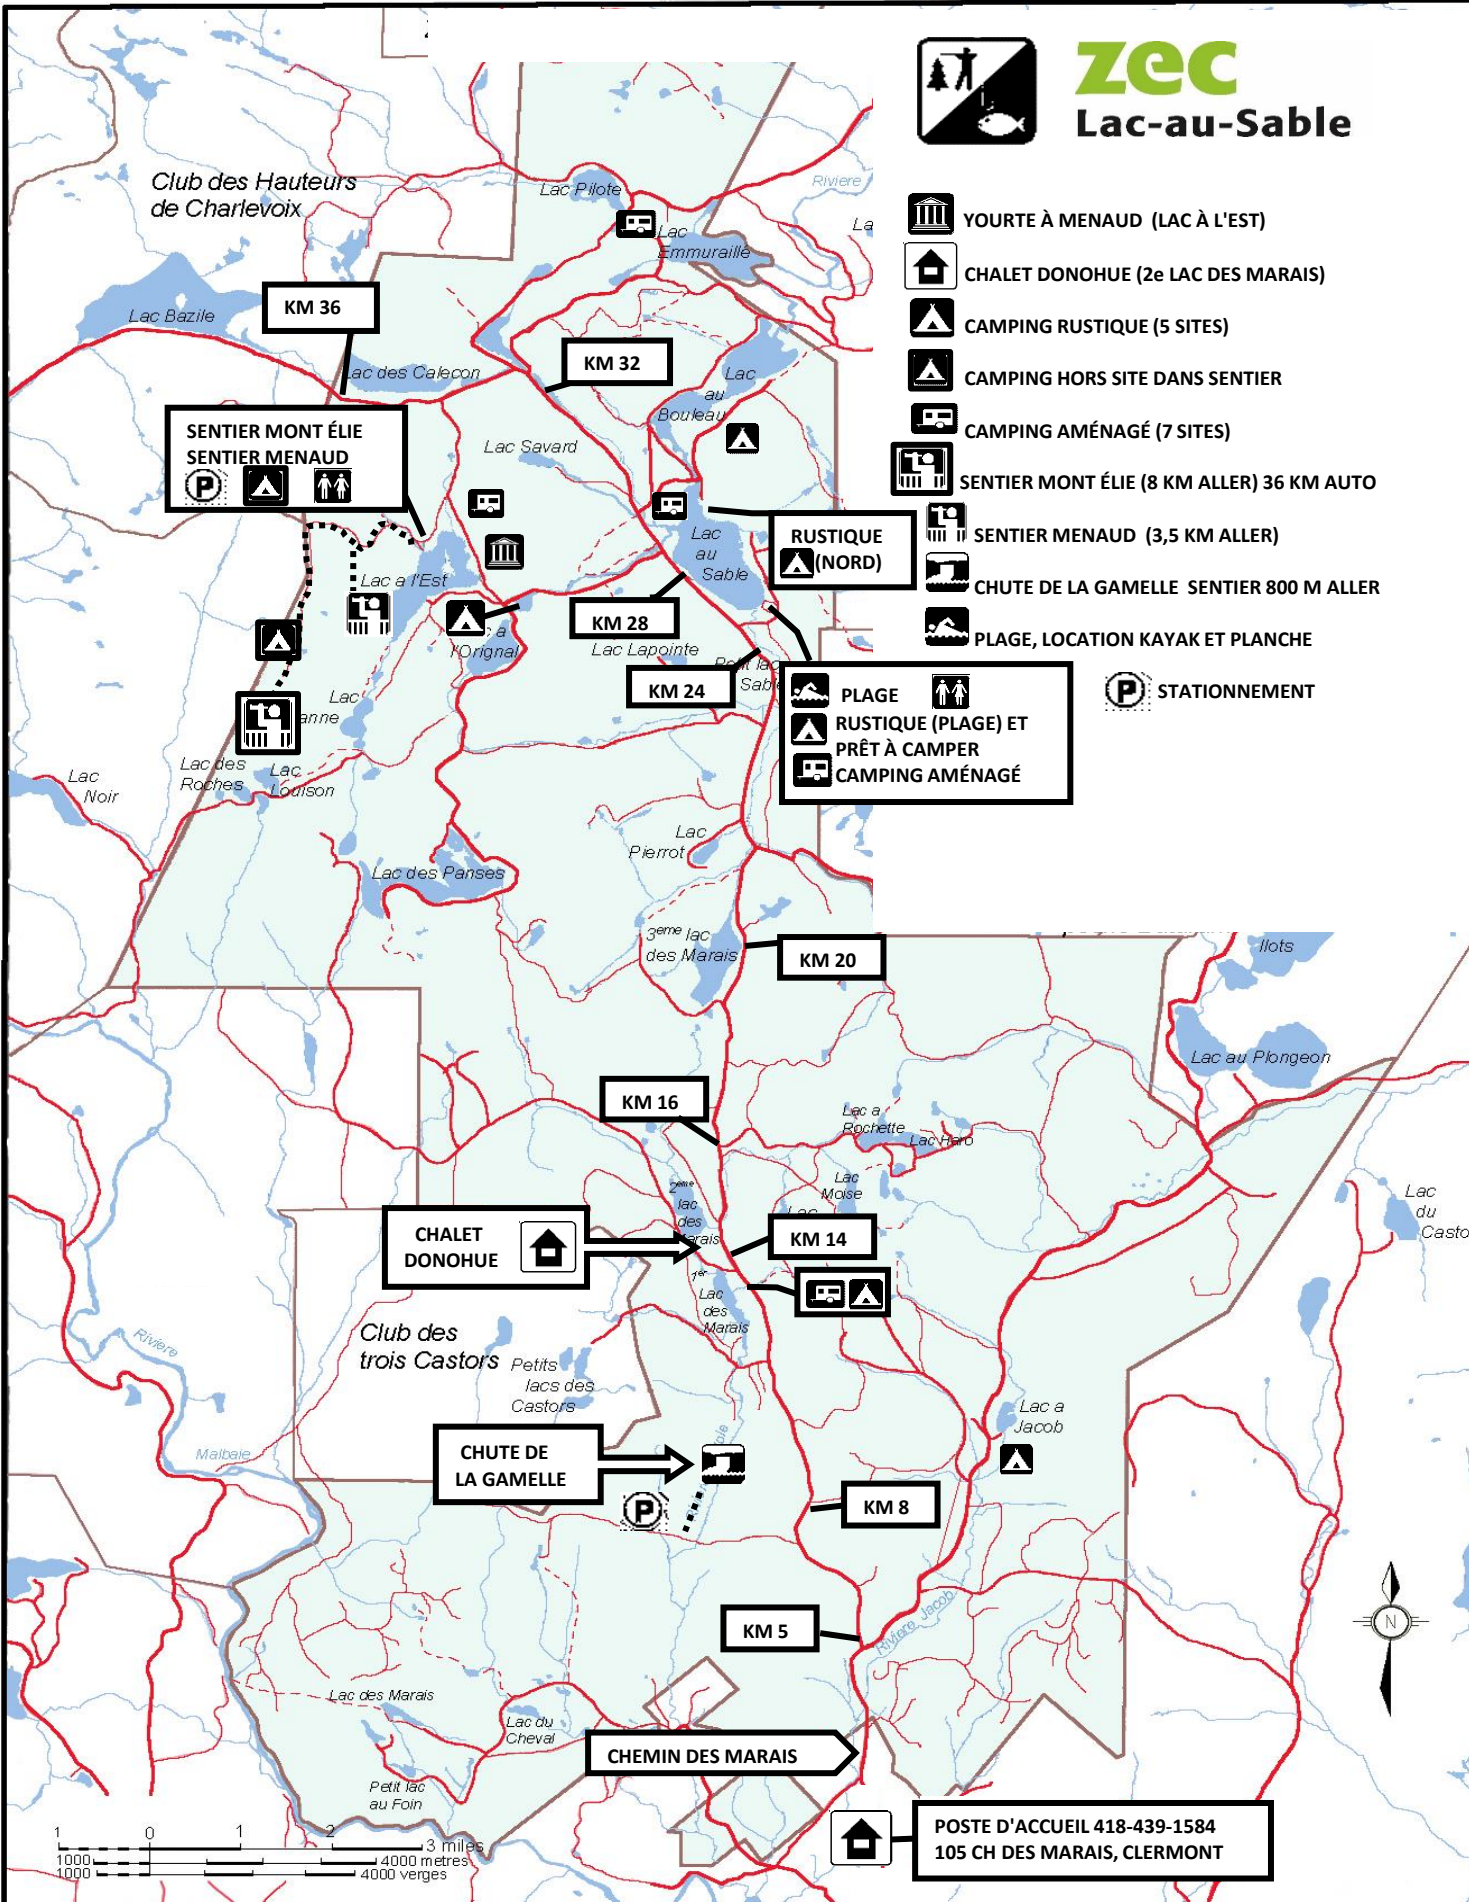

**ZEC**  
Lac-au-Sable

- YOURTE À MENAUD (LAC À L'EST)
- CHALET DONOHUE (2e LAC DES MARAIS)
- CAMPING RUSTIQUE (5 SITES)
- CAMPING HORS SITE DANS SENTIER
- CAMPING AMÉNAGÉ (7 SITES)
- SENTIER MONT ÉLIE (8 KM ALLER) 36 KM AUTO
- SENTIER MENAUD (3,5 KM ALLER)
- CHUTE DE LA GAMELLE SENTIER 800 M ALLER
- PLAGES, LOCATION KAYAK ET PLANCHE
- STATIONNEMENT

PLAGES  
 RUSTIQUE (PLAGE) ET  
 PRÊT À CAMPER  
 CAMPING AMÉNAGÉ

**CHALET DONOHUE**

**CHUTE DE LA GAMELLE**

**POSTE D'ACCUEIL 418-439-1584**  
105 CH DES MARAIS, CLERMONT